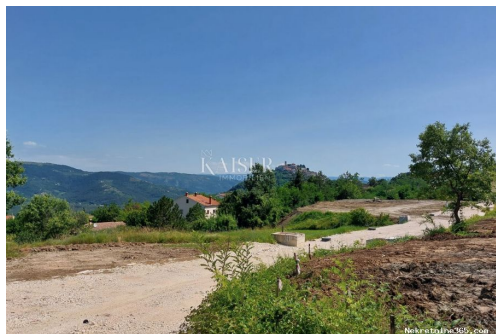

Istra, Motovun-zemljište s panoramskim pogledom, Motovun, Земля

:	Kaiser Immobilien
Имя:	Kaiser
Фамилия:	Immobilien
Название компании:	Kaiser Immobilien d.o.o.
Service Type:	Selling and renting
Вебсайт:	https://kaiser-immobilien.hr/
Страна:	Croatia
Region:	Primorsko-goranska županija
City:	Opatija
почтовый код:	51410
Адрес:	Maršala Tita 97
Mobile:	00385992140008
Phone:	0038551823491
О нас:	Профессиональная команда экспертов по эксклюзивной недвижимости агентства KAISER IMMOBILIEN становится партнером для клиентов в приятной, невозмутимой, сдержанной и интимной обстановке. Мы стремимся соответствовать самым высоким стандартам и с большим усердием находим для вас идеальную недвижимость. Благодаря нашему опыту, самоотверженности, нашему чутью и знанию регионального рынка вы сможете построить недвижимость своей мечты на Кварнере, в Истрии, Далмации и по всей Хорватии. Мы консультируем вас от первой встречи до заключения договора и далее. К каждому клиенту подходят индивидуально с максимальным доверием.