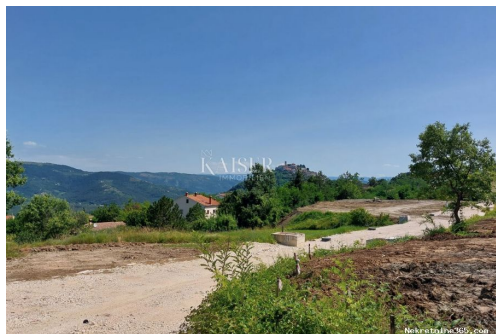

Istra ,Motovun - građevinsko zemljište u Motovunu, Motovun, Земля

:	Kaiser Immobilien
Имя:	Kaiser
Фамилия:	Immobilien
Название компании:	Kaiser Immobilien d.o.o.
Service Type:	Selling and renting
Вебсайт:	https://kaiser-immobilien.hr/
Страна:	Croatia
Region:	Primorsko-goranska županija
City:	Opatija
почтовый код:	51410
Адрес:	Maršala Tita 97
Mobile:	00385992140008
Phone:	0038551823491
О нас:	Профессиональная команда экспертов по эксклюзивной недвижимости агентства KAISER IMMOBILIEN становится партнером для клиентов в приятной, невозмутимой, сдержанной и интимной обстановке. Мы стремимся соответствовать самым высоким стандартам и с большим усердием находим для вас идеальную недвижимость. Благодаря нашему опыту, самоотверженности, нашему чутью и знанию регионального рынка вы сможете построить недвижимость своей мечты на Кварнере, в Истрии, Далмации и по всей Хорватии. Мы консультируем вас от первой встречи до заключения договора и далее. К каждому клиенту подходят индивидуально с максимальным доверием.