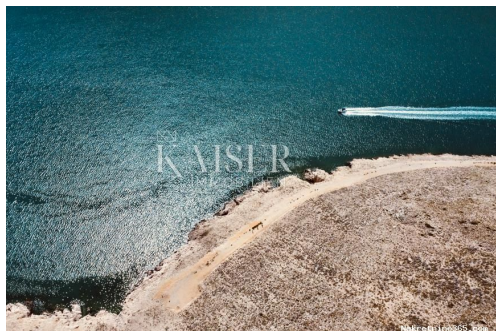

Istra, Labin - имение с рушевинама, 30000m2, Labin, Дом

:	Kaiser Immobilien
Имя:	Kaiser
Фамилия:	Immobilien
Название компании:	Kaiser Immobilien d.o.o.
Service Type:	Selling and renting
Вебсайт:	https://kaiser-immobilien.hr/
Страна:	Croatia
Region:	Primorsko-goranska županija
City:	Opatija
почтовый код:	51410
Адрес:	Maršala Tita 97
Mobile:	00385992140008
Phone:	0038551823491
О нас:	Профессиональная команда экспертов по эксклюзивной недвижимости агентства KAISER IMMOBILIEN становится партнером для клиентов в приятной, невозмутимой, сдержанной и интимной обстановке. Мы стремимся соответствовать самым высоким стандартам и с большим усердием находим для вас идеальную недвижимость. Благодаря нашему опыту, самоотверженности, нашему чутью и знанию регионального рынка вы сможете построить недвижимость своей мечты на Кварнере, в Истрии, Далмации и по всей Хорватии. Мы консультируем вас от первой встречи до заключения договора и далее. К каждому клиенту подходят индивидуально с максимальным доверием.