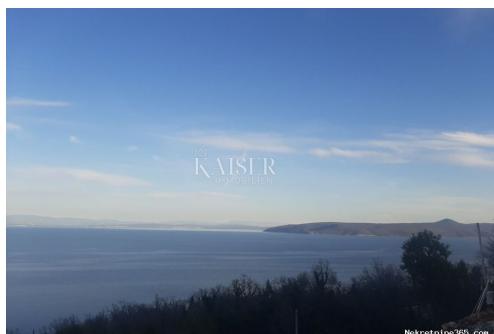

Mošćenička Draga, Mošćenice- Poljoprivredno zemljište, Mošćenička Draga, Земля

:	Kaiser Immobilien
Имя:	Kaiser
Фамилия:	Immobilien
Название компании:	Kaiser Immobilien d.o.o.
Service Type:	Selling and renting
Вебсайт:	https://kaiser-immobilien.hr/
Страна:	Croatia
Region:	Primorsko-goranska županija
City:	Opatija
почтовый код:	51410
Адрес:	Maršala Tita 97
Mobile:	00385992140008
Phone:	0038551823491
О нас:	Профессиональная команда экспертов по эксклюзивной недвижимости агентства KAISER IMMOBILIEN становится партнером для клиентов в приятной, невозмутимой, сдержанной и интимной обстановке. Мы стремимся соответствовать самым высоким стандартам и с большим усердием находим для вас идеальную недвижимость. Благодаря нашему опыту, самоотверженности, нашему чутью и знанию регионального рынка вы сможете построить недвижимость своей мечты на Кварнере, в Истрии, Далмации и по всей Хорватии. Мы консультируем вас от первой встречи до заключения договора и далее. К каждому клиенту подходят индивидуально с максимальным доверием.