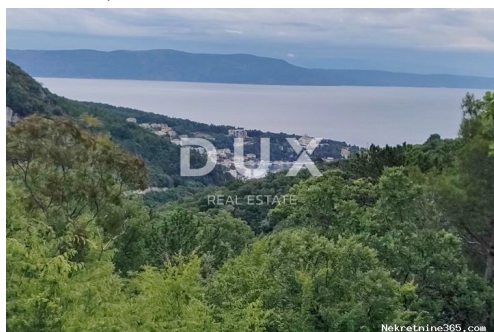

ISTRA, LABIN - Poljoprivredno zemljište s predivnim pogledom na more, Labin, Земля

:	Agencija Dux nekretnine
Электронная почта:	info@dux-nekretnine.hr
Имя:	Agencija
Фамилия:	Dux nekretnine
Название компании:	DUX NEKRETNINE d.o.o.
Service Type:	Selling and renting
Страна:	Croatia
Region:	Primorsko-goranska županija
City:	Rijeka
почтовый код:	51000
Адрес:	Tizianova 8
Mobile:	385 91 480 8808
Phone:	385 51 518 174
О нас:	Агентство Dux nekretnine работает с целью повышения качества брокерских услуг в сфере недвижимости до более высокого уровня профессионализма и взаимного удовлетворения сторон, с которыми оно сотрудничает. Как мы это делаем? Мы гуманно и профессионально подходим к каждому клиенту, чтобы облегчить одно из самых больших и важных решений в жизни – покупку недвижимости. Наше предложение включает в себя широкий спектр высококачественной и очень привлекательной недвижимости на Кварнере, Истрии, островах и в окрестностях, чтобы удовлетворить изысканные вкусы наших постоянных клиентов. Процесс покупки и