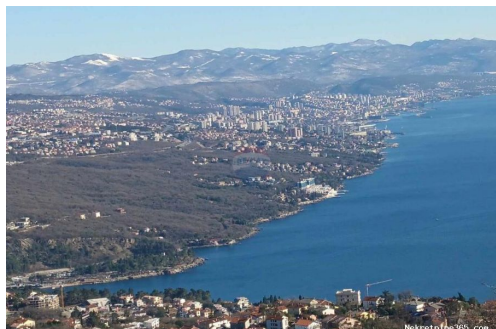

Matulj, Bregi - teren s pogledom, Matulji, Земля

:	ReMax Centar nekretnina
Имя:	ReMax
Фамилия:	Centar nekretnina
Название КОМПАНИИ:	ReMax Centar Nekretnina
Service Type:	Selling and renting
Вебсайт:	https://www.remax-centarnekrtnina.com
Страна:	Croatia
Region:	Primorsko-goranska županija
City:	Rijeka
ПОЧТОВЫЙ КОД:	51000
Адрес:	Krešimirova 12a
Phone:	0038551635350
О нас:	Još od 2008. godine Remax Centar nekretnina dom je ponajboljih lokalnih stručnjaka za posredovanje u prometu nekretnina na području Istre, Rijeke i Kvarnera, Gorskog kotara te Zagreba i okolice. Naša tvrtka stvorena je s vizijom da bude partner prepoznat po povjerenju, kako svojim klijentima, tako i svojim zaposlenicima, poslovnim suradnicima i široj zajednici u kojoj djeluje. Naš sustav poslovanja te široka baza kupaca i prodavatelja osiguravaju kratke rokove realizacije, a pažljiv izbor i provjera svih nekretnina unutar našeg sustava garantira sigurnost i zadovoljstvo naših klijenata. Njihovim potrebama uvijek dajemo prioritet, s ciljem da riješimo izazove s kojima se susreću i nadmašimo njihova očekivanja, bilo to kod pružanja savjetovanja za najbolji oblik financiranja, rješavanje