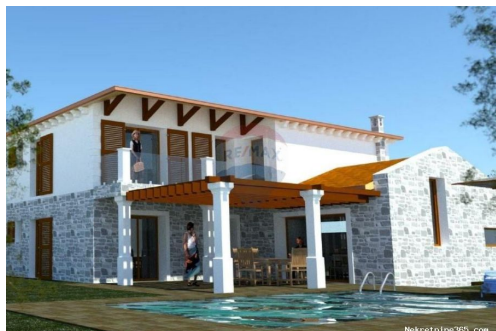

POREČ,okolica- novogradnja s pogledom na more, Poreč, Дом

:	ReMax Centar nekretnina
Имя:	ReMax
Фамилия:	Centar nekretnina
Название КОМПАНИИ:	ReMax Centar Nekretnina
Service Type:	Selling and renting
Вебсайт:	https://www.remax-centarnekretnina.com
Страна:	Croatia
Region:	Primorsko-goranska županija
City:	Rijeka
ПОЧТОВЫЙ КОД:	51000
Адрес:	Krešimirova 12a
Phone:	0038551635350
О нас:	<p>Još od 2008. godine Remax Centar nekretnina dom je ponajboljih lokalnih stručnjaka za posredovanje u prometu nekretnina na području Istre, Rijeke i Kvarnera, Gorskog kotara te Zagreba i okolice. Naša tvrtka stvorena je s vizijom da bude partner prepoznat po povjerenju, kako svojim klijentima, tako i svojim zaposlenicima, poslovnim suradnicima i široj zajednici u kojoj djeluje. Naš sustav poslovanja te široka baza kupaca i prodavatelja osiguravaju kratke rokove realizacije, a pažljiv izbor i provjera svih nekretnina unutar našeg sustava garantira sigurnost i zadovoljstvo naših klijenata. Njihovim potrebama uvijek dajemo prioritet, s ciljem da riješimo izazove s kojima se susreću i nadmašimo njihova očekivanja, bilo to kod pružanja savjetovanja za najbolji oblik financiranja, rješavanje</p>

dokumentacije, ugovaranja
najma, zakupa, prodaje ili pak
kupnje nekretnina za život,
odmor ili investiciju.

Reg No.: 656/2009

Детали объявления

Общее

Заголовок:	POREČ,okolica- novogradnja s pogledom na more
Недвижимость для:	Vendita
Тип дома:	отдельный
Квадратных футов:	182 m ²
Размер участка:	509 m ²
Количество этажей:	2
Спальни:	4
Ванные комнаты:	3
Цена:	775,000.00 €
Размещено:	28.11.2024