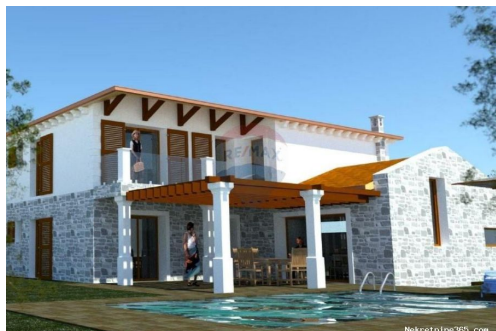

POREČ,okolica- novogradnja s pogledom na more, Poreč, Дом

: ReMax Centar nekretnina
Имя: ReMax
Фамилия: Centar nekretnina
Название КОМПАНИИ: ReMax Centar Nekretnina
Service Type: Selling and renting
Вебсайт: <https://www.remax-centarnekretnina.com>
Страна: Croatia
Region: Primorsko-goranska županija
City: Rijeka
ПОЧТОВЫЙ КОД: 51000
Адрес: Krešimirova 12a
Phone: 0038551635350
О нас: Još od 2008. godine Remax Centar nekretnina dom je ponajboljih lokalnih stručnjaka za posredovanje u prometu nekretnina na području Istre, Rijeke i Kvarnera, Gorskog kotara te Zagreba i okolice. Naša tvrtka stvorena je s vizijom da bude partner prepoznat po povjerenju, kako svojim klijentima, tako i svojim zaposlenicima, poslovnim suradnicima i široj zajednici u kojoj djeluje. Naš sustav poslovanja te široka baza kupaca i prodavatelja osiguravaju kratke rokove realizacije, a pažljiv izbor i provjera svih nekretnina unutar našeg sustava garantira sigurnost i zadovoljstvo naših klijenata. Njihovim potrebama uvijek dajemo prioritet, s ciljem da riješimo izazove s kojima se susreću i nadmašimo njihova očekivanja, bilo to kod pružanja savjetovanja za najbolji oblik financiranja, rješavanje

dokumentacije, ugovaranja
najma, zakupa, prodaje ili pak
kupnje nekretnina za život,
odmor ili investiciju.

Reg No.: 656/2009

Детали объявления

Общее

Заголовок:	POREČ,okolica- novogradnja s pogledom na more
Недвижимость для:	Vendita
Тип дома:	отдельный
Квадратных футов:	182 m ²
Размер участка:	509 m ²
Количество этажей:	2
Спальни:	4
Ванные комнаты:	3
Цена:	775,000.00 €
Размещено:	08.10.2024