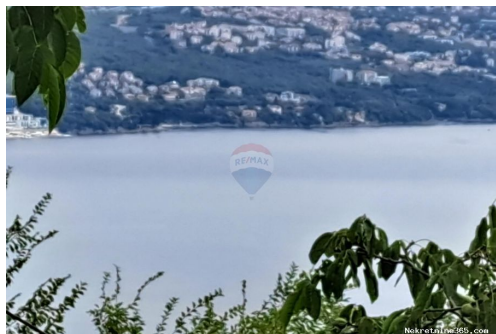

Опатија, - грађевинско земљиште изнад Опатије, Опатија, Земља

:	ReMax Centar nekretnina
Имя:	ReMax
Фамилия:	Centar nekretnina
Название КОМПАНИИ:	ReMax Centar Nekretnina
Service Type:	Selling and renting
Вебсайт:	https://www.remax-centarnekrtnina.com
Страна:	Croatia
Region:	Primorsko-goranska županija
City:	Rijeka
ПОЧТОВЫЙ КОД:	51000
Адрес:	Krešimirova 12a
Phone:	0038551635350
О нас:	<p>Još od 2008. godine Remax Centar nekretnina dom je ponajboljih lokalnih stručnjaka za posredovanje u prometu nekretnina na području Istre, Rijeke i Kvarnera, Gorskog kotara te Zagreba i okolice. Naša tvrtka stvorena je s vizijom da bude partner prepoznat po povjerenju, kako svojim klijentima, tako i svojim zaposlenicima, poslovnim suradnicima i široj zajednici u kojoj djeluje.</p> <p>Naš sustav poslovanja te široka baza kupaca i prodavatelja osiguravaju kratke rokove realizacije, a pažljiv izbor i provjera svih nekretnina unutar našeg sustava garantira sigurnost i zadovoljstvo naših klijenata. Njihovim potrebama uvijek dajemo prioritet, s ciljem da riješimo izazove s kojima se susreću i nadmašimo njihova očekivanja, bilo to kod pružanja savjetovanja za najbolji oblik financiranja, rješavanje</p>