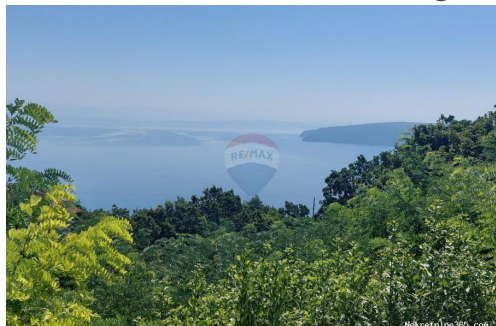

MOŠĆENIČKA DRAGA - SVETA JELENA - Građevinski teren sa dozvolom 903 m2, Mošćenička Draga, Земля

: ReMax Centar nekretnina
Имя: ReMax
Фамилия: Centar nekretnina
Название: ReMax Centar Nekretnina
КОМПАНИИ:
Service Type: Selling and renting
Вебсайт: <https://www.remax-centarnekrtnina.com>

Страна: Croatia
Region: Primorsko-goranska županija
City: Rijeka

ПОЧТОВЫЙ КОД: 51000

Адрес: Krešimirova 12a

Phone: 0038551635350

О нас: Još od 2008. godine Remax Centar nekretnina dom je ponajboljih lokalnih stručnjaka za posredovanje u prometu nekretnina na području Istre, Rijeke i Kvarnera, Gorskog kotara te Zagreba i okolice. Naša tvrtka stvorena je s vizijom da bude partner prepoznat po povjerenju, kako svojim klijentima, tako i svojim zaposlenicima, poslovnim suradnicima i široj zajednici u kojoj djeluje.

Naš sustav poslovanja te široka baza kupaca i prodavatelja osiguravaju kratke rokove realizacije, a pažljiv izbor i provjera svih nekretnina unutar našeg sustava garantira sigurnost i zadovoljstvo naših klijenata. Njihovim potrebama uvijek dajemo prioritet, s ciljem da riješimo izazove s kojima se susreću i nadmašimo njihova očekivanja, bilo to kod pružanja savjetovanja za najbolji oblik