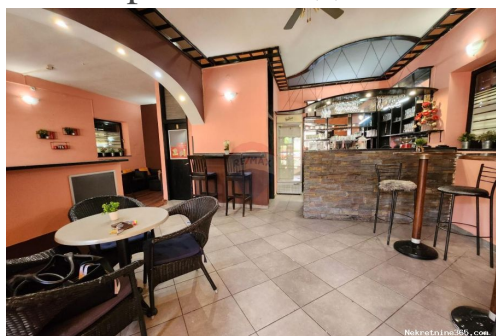

Rijeka, Zamet - poslovni prostor za caffe bar ili druge namjene, Rijeka.

Коммерческая недвижимость

: ReMax Centar nekretnina
Имя: ReMax
Фамилия: Centar nekretnina
Название: ReMax Centar Nekretnina
компаний:
Service Type: Selling and renting
Вебсайт: <https://www.remax-centarnekretnina.com>