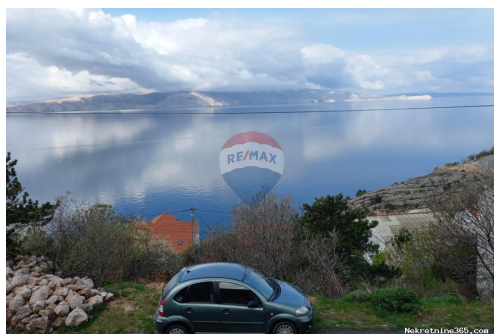

Senj, Krivi put, Građevinsko zemljište 500m2 s građevinskom dozvolom, Senj.

Земля

:	ReMax Centar nekretnina
Имя:	ReMax
Фамилия:	Centar nekretnina
Название компании:	ReMax Centar Nekretnina
Service Type:	Selling and renting
Вебсайт:	https://www.remax-centarnekrtnina.com
Страна:	Croatia
Region:	Primorsko-goranska županija
City:	Rijeka
почтовый код:	51000
Адрес:	Krešimirova 12a
Phone:	0038551635350
О нас:	<p>Još od 2008. godine Remax Centar nekretnina dom je ponajboljih lokalnih stručnjaka za posredovanje u prometu nekretnina na području Istre, Rijeke i Kvarnera, Gorskog kotara te Zagreba i okolice. Naša tvrtka stvorena je s vizijom da bude partner prepoznat po povjerenju, kako svojim klijentima, tako i svojim zaposlenicima, poslovnim suradnicima i široj zajednici u kojoj djeluje.</p> <p>Naš sustav poslovanja te široka baza kupaca i prodavatelja osiguravaju kratke rokove realizacije, a pažljiv izbor i provjera svih nekretnina unutar našeg sustava garantira sigurnost i zadovoljstvo naših klijenata. Njihovim potrebama uvijek dajemo prioritet, s ciljem da riješimo izazove s kojima se susreću i nadmašimo njihova očekivanja, bilo to kod pružanja savjetovanja za najbolji oblik</p>