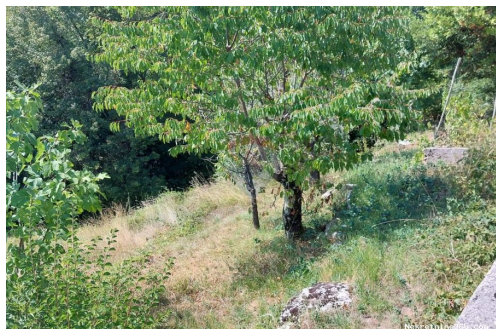

Опатija - Bregи - Građevinski teren 665 m2, Matulji, Земля

:	ReMax Centar nekretnina
Имя:	ReMax
Фамилия:	Centar nekretnina
Название КОМПАНИИ:	ReMax Centar Nekretnina
Service Type:	Selling and renting
Вебсайт:	https://www.remax-centarnekrtnina.com
Страна:	Croatia
Region:	Primorsko-goranska županija
City:	Rijeka
ПОЧТОВЫЙ КОД:	51000
Адрес:	Krešimirova 12a
Phone:	0038551635350
О нас:	Još od 2008. godine Remax Centar nekretnina dom je ponajboljih lokalnih stručnjaka za posredovanje u prometu nekretnina na području Istre, Rijeke i Kvarnera, Gorskog kotara te Zagreba i okolice. Naša tvrtka stvorena je s vizijom da bude partner prepoznat po povjerenju, kako svojim klijentima, tako i svojim zaposlenicima, poslovnim suradnicima i široj zajednici u kojoj djeluje. Naš sustav poslovanja te široka baza kupaca i prodavatelja osiguravaju kratke rokove realizacije, a pažljiv izbor i provjera svih nekretnina unutar našeg sustava garantira sigurnost i zadovoljstvo naših klijenata. Njihovim potrebama uvijek dajemo prioritet, s ciljem da riješimo izazove s kojima se susreću i nadmašimo njihova očekivanja, bilo to kod pružanja savjetovanja za najbolji oblik financiranja, rješavanje