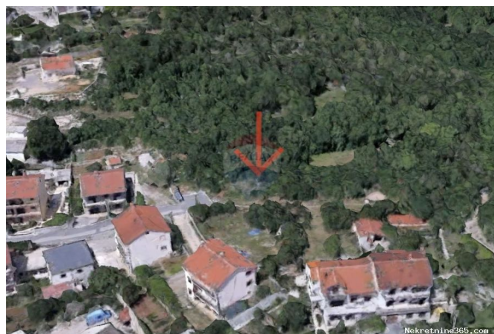

Rijeka, Pehlin - građevinski teren površine 6246m², Rijeka, Земля

:	ReMax Centar nekretnina
Имя:	ReMax
Фамилия:	Centar nekretnina
Название КОМПАНИИ:	ReMax Centar Nekretnina
Service Type:	Selling and renting
Вебсайт:	https://www.remax-centarnekretnina.com
Страна:	Croatia
Region:	Primorsko-goranska županija
City:	Rijeka
ПОЧТОВЫЙ КОД:	51000
Адрес:	Krešimirova 12a
Phone:	0038551635350
О нас:	<p>Još od 2008. godine Remax Centar nekretnina dom je ponajboljih lokalnih stručnjaka za posredovanje u prometu nekretnina na području Istre, Rijeke i Kvarnera, Gorskog kotara te Zagreba i okolice. Naša tvrtka stvorena je s vizijom da bude partner prepoznat po povjerenju, kako svojim klijentima, tako i svojim zaposlenicima, poslovnim suradnicima i široj zajednici u kojoj djeluje. Naš sustav poslovanja te široka baza kupaca i prodavatelja osiguravaju kratke rokove realizacije, a pažljiv izbor i provjera svih nekretnina unutar našeg sustava garantira sigurnost i zadovoljstvo naših klijenata. Njihovim potrebama uvijek dajemo prioritet, s ciljem da riješimo izazove s kojima se susreću i nadmašimo njihova očekivanja, bilo to kod pružanja savjetovanja za najbolji oblik financiranja, rješavanje</p>

Месторасположения

Страна: Croatia
Государство / Регион / Приморско-горанска županija
Область:
Город: Rijeka
Площадь города: Pehlin
Поштански број: 51000

Описание

Дополнительная информация: ID CODE: 300031120-3061