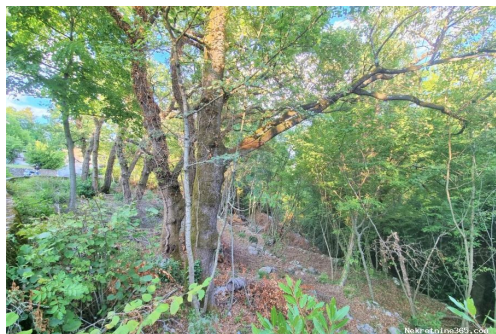

OPATIJA, BREGI- zemljište 1230 m2 sa pogledom na more, Matulji, Земля

: ReMax Centar nekretnina
Имя: ReMax
Фамилия: Centar nekretnina
Название: ReMax Centar Nekretnina
КОМПАНИИ:
Service Type: Selling and renting
Вебсайт: <https://www.remax-centarnekrtnina.com>
Страна: Croatia
Region: Primorsko-goranska županija
City: Rijeka
ПОЧТОВЫЙ КОД: 51000
Адрес: Krešimirova 12a
Phone: 0038551635350
О нас: Još od 2008. godine Remax Centar nekretnina dom je ponajboljih lokalnih stručnjaka za posredovanje u prometu nekretnina na području Istre, Rijeke i Kvarnera, Gorskog kotara te Zagreba i okolice. Naša tvrtka stvorena je s vizijom da bude partner prepoznat po povjerenju, kako svojim klijentima, tako i svojim zaposlenicima, poslovnim suradnicima i široj zajednici u kojoj djeluje. Naš sustav poslovanja te široka baza kupaca i prodavatelja osiguravaju kratke rokove realizacije, a pažljiv izbor i provjera svih nekretnina unutar našeg sustava garantira sigurnost i zadovoljstvo naših klijenata. Njihovim potrebama uvijek dajemo prioritet, s ciljem da riješimo izazove s kojima se susreću i nadmašimo njihova očekivanja, bilo to kod pružanja savjetovanja za najbolji oblik financiranja, rješavanje