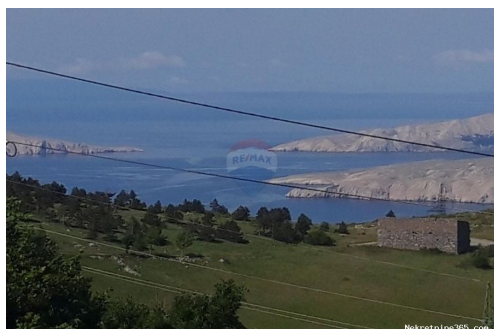

Senj, Krivi put, građevinsko zemljište s građevinskom dozvolom, 421m2, Senj. Земля

:	ReMax Centar nekretnina
Имя:	ReMax
Фамилия:	Centar nekretnina
Название компании:	ReMax Centar Nekretnina
Service Type:	Selling and renting
Вебсайт:	https://www.remax-centarnekrtnina.com
Страна:	Croatia
Region:	Primorsko-goranska županija
City:	Rijeka
ПОЧТОВЫЙ КОД:	51000
Адрес:	Krešimirova 12a
Phone:	0038551635350
О нас:	<p>Još od 2008. godine Remax Centar nekretnina dom je ponajboljih lokalnih stručnjaka za posredovanje u prometu nekretnina na području Istre, Rijeke i Kvarnera, Gorskog kotara te Zagreba i okolice. Naša tvrtka stvorena je s vizijom da bude partner prepoznat po povjerenju, kako svojim klijentima, tako i svojim zaposlenicima, poslovnim suradnicima i široj zajednici u kojoj djeluje.</p> <p>Naš sustav poslovanja te široka baza kupaca i prodavatelja osiguravaju kratke rokove realizacije, a pažljiv izbor i provjera svih nekretnina unutar našeg sustava garantira sigurnost i zadovoljstvo naših klijenata. Njihovim potrebama uvijek dajemo prioritet, s ciljem da riješimo izazove s kojima se susreću i nadmašimo njihova očekivanja, bilo to kod pružanja savjetovanja za najbolji oblik</p>

Месторасположения

Страна: Croatia
Государство / Регион / Лиčko-senjska županija
Область:
Город: Senj
Площадь города: Krivi Put
Poštanski broj: 53270

Описание

Дополнительная информация: ID CODE: 300561010-354