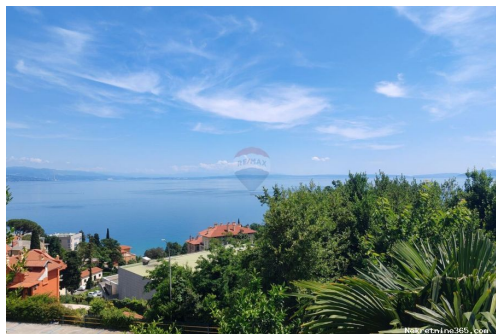

ОПАТИЈА - двојна кућа с гаражом, Опатија, Дом

:	ReMax Centar nekretnina
Имя:	ReMax
Фамилия:	Centar nekretnina
Название КОМПАНИИ:	ReMax Centar Nekretnina
Service Type:	Selling and renting
Вебсайт:	https://www.remax-centarnekrtnina.com
Страна:	Croatia
Region:	Primorsko-goranska županija
City:	Rijeka
ПОЧТОВЫЙ КОД:	51000
Адрес:	Krešimirova 12a
Phone:	0038551635350
О нас:	Još od 2008. godine Remax Centar nekretnina dom je ponajboljih lokalnih stručnjaka za posredovanje u prometu nekretnina na području Istre, Rijeke i Kvarnera, Gorskog kotara te Zagreba i okolice. Naša tvrtka stvorena je s vizijom da bude partner prepoznat po povjerenju, kako svojim klijentima, tako i svojim zaposlenicima, poslovnim suradnicima i široj zajednici u kojoj djeluje. Naš sustav poslovanja te široka baza kupaca i prodavatelja osiguravaju kratke rokove realizacije, a pažljiv izbor i provjera svih nekretnina unutar našeg sustava garantira sigurnost i zadovoljstvo naših klijenata. Njihovim potrebama uvijek dajemo prioritet, s ciljem da riješimo izazove s kojima se susreću i nadmašimo njihova očekivanja, bilo to kod pružanja savjetovanja za najbolji oblik financiranja, rješavanje