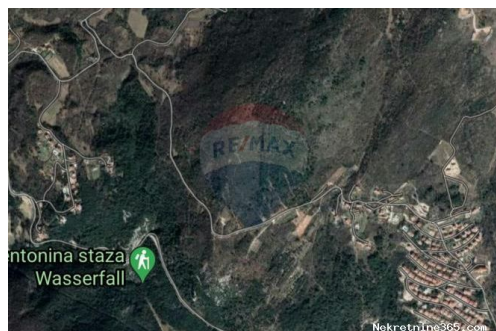

Labin, Ripenda, građevinsko zemljište, Labin, Земля

: ReMax Centar nekretnina
Имя: ReMax
Фамилия: Centar nekretnina
Название: ReMax Centar Nekretnina
КОМПАНИИ:
Service Type: Selling and renting
Вебсайт: <https://www.remax-centarnekrtnina.com>

Месторасположения

Страна: Croatia
Государство / Регион / Istarska županija
Область:
Город: Labin
Площадь города: Ripenda Kras
Poštanski broj: 52220

Описание

Дополнительная информация: ID CODE: 300571007-111