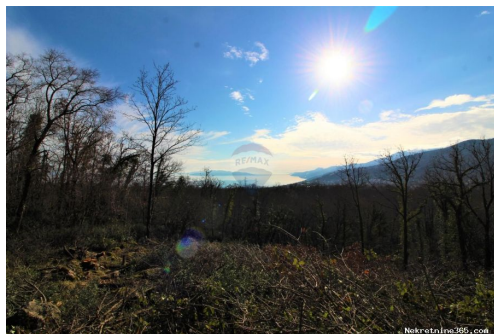

Matulji- građevinsko zemljište 718 m2 sa pogledom na more, Matulji, Земля

:	ReMax Centar nekretnina
Имя:	ReMax
Фамилия:	Centar nekretnina
Название КОМПАНИИ:	ReMax Centar Nekretnina
Service Type:	Selling and renting
Вебсайт:	https://www.remax-centarnekrtnina.com
Страна:	Croatia
Region:	Primorsko-goranska županija
City:	Rijeka
ПОЧТОВЫЙ КОД:	51000
Адрес:	Krešimirova 12a
Phone:	0038551635350
О нас:	Još od 2008. godine Remax Centar nekretnina dom je ponajboljih lokalnih stručnjaka za posredovanje u prometu nekretnina na području Istre, Rijeke i Kvarnera, Gorskog kotara te Zagreba i okolice. Naša tvrtka stvorena je s vizijom da bude partner prepoznat po povjerenju, kako svojim klijentima, tako i svojim zaposlenicima, poslovnim suradnicima i široj zajednici u kojoj djeluje. Naš sustav poslovanja te široka baza kupaca i prodavatelja osiguravaju kratke rokove realizacije, a pažljiv izbor i provjera svih nekretnina unutar našeg sustava garantira sigurnost i zadovoljstvo naših klijenata. Njihovim potrebama uvijek dajemo prioritet, s ciljem da riješimo izazove s kojima se susreću i nadmašimo njihova očekivanja, bilo to kod pružanja savjetovanja za najbolji oblik financiranja, rješavanje