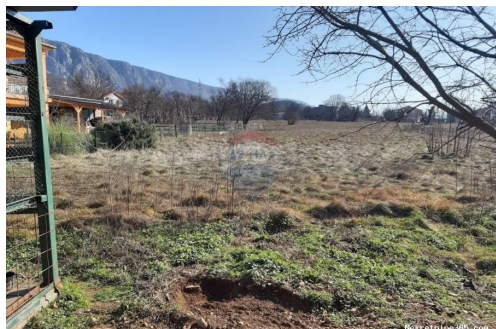

Crikvenica, zaleđe građevinski teren 1357m2, Vinodolska Općina, Земля

: ReMax Centar nekretnina
Имя: ReMax
Фамилия: Centar nekretnina
Название: ReMax Centar Nekretnina
КОМПАНИИ:
Service Type: Selling and renting
Вебсайт: <https://www.remax-centarnekrtnina.com>
Страна: Croatia
Region: Primorsko-goranska županija
City: Rijeka
ПОЧТОВЫЙ КОД: 51000
Адрес: Krešimirova 12a
Phone: 0038551635350
О нас: Još od 2008. godine Remax Centar nekretnina dom je ponajboljih lokalnih stručnjaka za posredovanje u prometu nekretnina na području Istre, Rijeke i Kvarnera, Gorskog kotara te Zagreba i okolice. Naša tvrtka stvorena je s vizijom da bude partner prepoznat po povjerenju, kako svojim klijentima, tako i svojim zaposlenicima, poslovnim suradnicima i široj zajednici u kojoj djeluje. Naš sustav poslovanja te široka baza kupaca i prodavatelja osiguravaju kratke rokove realizacije, a pažljiv izbor i provjera svih nekretnina unutar našeg sustava garantira sigurnost i zadovoljstvo naših klijenata. Njihovim potrebama uvijek dajemo prioritet, s ciljem da riješimo izazove s kojima se susreću i nadmašimo njihova očekivanja, bilo to kod pružanja savjetovanja za najbolji oblik financiranja, rješavanje