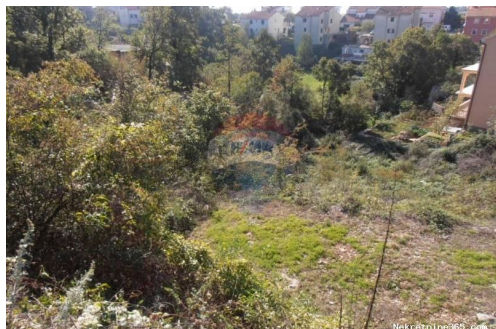

SRDOČI - GRAĐEVINSKI TEREN - 646 m², Rijeka, Земля

: ReMax Centar nekretnina
Имя: ReMax
Фамилия: Centar nekretnina
Название: ReMax Centar Nekretnina
КОМПАНИИ:
Service Type: Selling and renting
Вебсайт: <https://www.remax-centarnekrtnina.com>

Страна: Croatia
Region: Primorsko-goranska županija
City: Rijeka
ПОЧТОВЫЙ КОД: 51000

Адрес: Krešimirova 12a

Phone: 0038551635350

О нас: Još od 2008. godine Remax Centar nekretnina dom je ponajboljih lokalnih stručnjaka za posredovanje u prometu nekretnina na području Istre, Rijeke i Kvarnera, Gorskog kotara te Zagreba i okolice. Naša tvrtka stvorena je s vizijom da bude partner prepoznat po povjerenju, kako svojim klijentima, tako i svojim zaposlenicima, poslovnim suradnicima i široj zajednici u kojoj djeluje.

Naš sustav poslovanja te široka baza kupaca i prodavatelja osiguravaju kratke rokove realizacije, a pažljiv izbor i provjera svih nekretnina unutar našeg sustava garantira sigurnost i zadovoljstvo naših klijenata. Njihovim potrebama uvijek dajemo prioritet, s ciljem da riješimo izazove s kojima se susreću i nadmašimo njihova očekivanja, bilo to kod pružanja savjetovanja za najbolji oblik financiranja, rješavanje