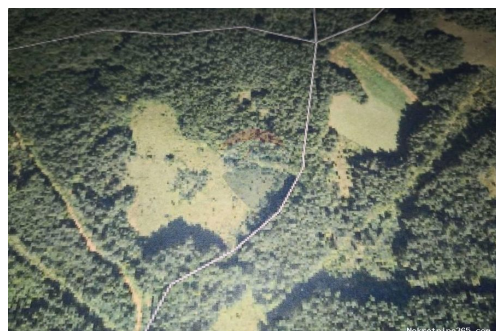

Gračišće, poljoprivredno zemljište, Gračišće, Земля

: ReMax Centar nekretnina
Имя: ReMax
Фамилия: Centar nekretnina
Название КОМПАНИИ: ReMax Centar Nekretnina
Service Type: Selling and renting
Вебсайт: <https://www.remax-centarnekrtnina.com>

Страна: Croatia
Region: Primorsko-goranska županija
City: Rijeka
ПОЧТОВЫЙ КОД: 51000

Адрес: Krešimirova 12a

Phone: 0038551635350

О нас: Još od 2008. godine Remax Centar nekretnina dom je ponajboljih lokalnih stručnjaka za posredovanje u prometu nekretnina na području Istre, Rijeke i Kvarnera, Gorskog kotara te Zagreba i okolice. Naša tvrtka stvorena je s vizijom da bude partner prepoznat po povjerenju, kako svojim klijentima, tako i svojim zaposlenicima, poslovnim suradnicima i široj zajednici u kojoj djeluje.

Naš sustav poslovanja te široka baza kupaca i prodavatelja osiguravaju kratke rokove realizacije, a pažljiv izbor i provjera svih nekretnina unutar našeg sustava garantira sigurnost i zadovoljstvo naših klijenata. Njihovim potrebama uvijek dajemo prioritet, s ciljem da riješimo izazove s kojima se susreću i nadmašimo njihova očekivanja, bilo to kod pružanja savjetovanja za najbolji oblik financiranja, rješavanje