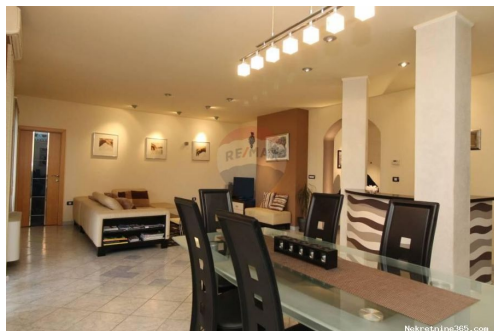

POSLOVNO STAMBENA KUĆA NA ODLIČNOJ LOKACIJI, Pula, Дом

: ReMax Centar nekretnina
Имя: ReMax
Фамилия: Centar nekretnina
Название КОМПАНИИ: ReMax Centar Nekretnina
Service Type: Selling and renting
Вебсайт: <https://www.remax-centarnekrtnina.com>

Страна: Croatia
Region: Primorsko-goranska županija
City: Rijeka
ПОЧТОВЫЙ КОД: 51000

Адрес: Krešimirova 12a
Phone: 0038551635350

О нас: Još od 2008. godine Remax Centar nekretnina dom je ponajboljih lokalnih stručnjaka za posredovanje u prometu nekretnina na području Istre, Rijeke i Kvarnera, Gorskog kotara te Zagreba i okolice. Naša tvrtka stvorena je s vizijom da bude partner prepoznat po povjerenju, kako svojim klijentima, tako i svojim zaposlenicima, poslovnim suradnicima i široj zajednici u kojoj djeluje.

Naš sustav poslovanja te široka baza kupaca i prodavatelja osiguravaju kratke rokove realizacije, a pažljiv izbor i provjera svih nekretnina unutar našeg sustava garantira sigurnost i zadovoljstvo naših klijenata. Njihovim potrebama uvijek dajemo prioritet, s ciljem da riješimo izazove s kojima se susreću i nadmašimo njihova očekivanja, bilo to kod pružanja savjetovanja za najbolji oblik financiranja, rješavanje