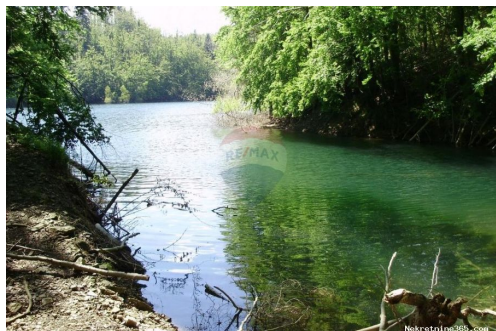

Šuma uz jezero-mogućnost zamjene, Lokve, Земля

: ReMax Centar nekretnina
Имя: ReMax
Фамилия: Centar nekretnina
Название КОМПАНИИ: ReMax Centar Nekretnina
Service Type: Selling and renting
Вебсайт: <https://www.remax-centarnekrtnina.com>
Страна: Croatia
Region: Primorsko-goranska županija
City: Rijeka
почтовый код: 51000
Адрес: Krešimirova 12a
Phone: 0038551635350
О нас: Još od 2008. godine Remax Centar nekretnina dom je ponajboljih lokalnih stručnjaka za posredovanje u prometu nekretnina na području Istre, Rijeke i Kvarnera, Gorskog kotara te Zagreba i okolice. Naša tvrtka stvorena je s vizijom da bude partner prepoznat po povjerenju, kako svojim klijentima, tako i svojim zaposlenicima, poslovnim suradnicima i široj zajednici u kojoj djeluje. Naš sustav poslovanja te široka baza kupaca i prodavatelja osiguravaju kratke rokove realizacije, a pažljiv izbor i provjera svih nekretnina unutar našeg sustava garantira sigurnost i zadovoljstvo naših klijenata. Njihovim potrebama uvijek dajemo prioritet, s ciljem da riješimo izazove s kojima se susreću i nadmašimo njihova očekivanja, bilo to kod pružanja savjetovanja za najbolji oblik financiranja, rješavanje