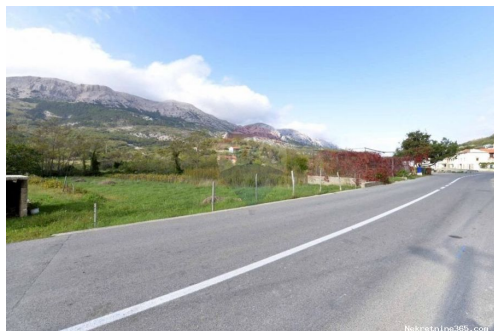

## Draga Bašćanska - građevinsko zemljište 888 m2, Ваška, Земля

:	ReMax Centar nekretnina
Имя:	ReMax
Фамилия:	Centar nekretnina
Название КОМПАНИИ:	ReMax Centar Nekretnina
Service Type:	Selling and renting
Вебсайт:	<a href="https://www.remax-centarnekrtnina.com">https://www.remax-centarnekrtnina.com</a>
Страна:	Croatia
Region:	Primorsko-goranska županija
City:	Rijeka
ПОЧТОВЫЙ КОД:	51000
Адрес:	Krešimirova 12a
Phone:	0038551635350
О нас:	<p>Još od 2008. godine Remax Centar nekretnina dom je ponajboljih lokalnih stručnjaka za posredovanje u prometu nekretnina na području Istre, Rijeke i Kvarnera, Gorskog kotara te Zagreba i okolice. Naša tvrtka stvorena je s vizijom da bude partner prepoznat po povjerenju, kako svojim klijentima, tako i svojim zaposlenicima, poslovnim suradnicima i široj zajednici u kojoj djeluje.</p> <p>Naš sustav poslovanja te široka baza kupaca i prodavatelja osiguravaju kratke rokove realizacije, a pažljiv izbor i provjera svih nekretnina unutar našeg sustava garantira sigurnost i zadovoljstvo naših klijenata. Njihovim potrebama uvijek dajemo prioritet, s ciljem da riješimo izazove s kojima se susreću i nadmašimo njihova očekivanja, bilo to kod pružanja savjetovanja za najbolji oblik financiranja, rješavanje</p>