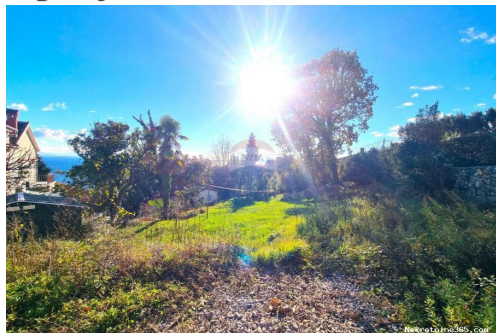

ОРАТИЈА- teren sa građ. dozvolom i pogledom na more, 300 m od mora, Оратија, Земля

:	ReMax Centar nekretnina
Имя:	ReMax
Фамилия:	Centar nekretnina
Название компании:	ReMax Centar Nekretnina
Service Type:	Selling and renting
Вебсайт:	https://www.remax-centarnekretnina.com
Страна:	Croatia
Region:	Primorsko-goranska županija
City:	Rijeka
ПОЧТОВЫЙ КОД:	51000
Адрес:	Krešimirova 12a
Phone:	0038551635350
О нас:	Još od 2008. godine Remax Centar nekretnina dom je ponajboljih lokalnih stručnjaka za posredovanje u prometu nekretnina na području Istre, Rijeke i Kvarnera, Gorskog kotara te Zagreba i okolice. Naša tvrtka stvorena je s vizijom da bude partner prepoznat po povjerenju, kako svojim klijentima, tako i svojim zaposlenicima, poslovnim suradnicima i široj zajednici u kojoj djeluje. Naš sustav poslovanja te široka baza kupaca i prodavatelja osiguravaju kratke rokove realizacije, a pažljiv izbor i provjera svih nekretnina unutar našeg sustava garantira sigurnost i zadovoljstvo naših klijenata. Njihovim potrebama uvijek dajemo prioritet, s ciljem da riješimo izazove s kojima se susreću i nadmašimo njihova očekivanja, bilo to kod pružanja savjetovanja za najbolji oblik