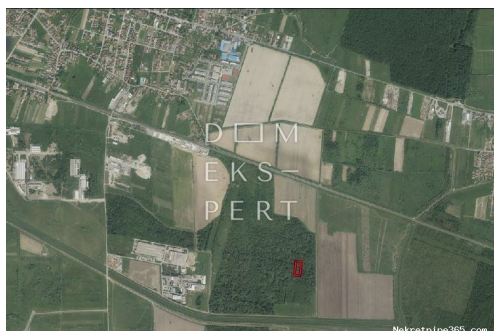

Šuma površine 3558 m², Sesevski Kraljevec, Sesvete, Земля

:	Dom Ekspert
Имя:	Dom
Фамилия:	Ekspert
Название КОМПАНИИ:	Dom Ekspert d.o.o.
Service Type:	Selling and renting
Вебсайт:	https://www.domekspert.hr
Страна:	Croatia
Region:	Grad Zagreb
City:	Zagreb
ПОЧТОВЫЙ КОД:	10000
Адрес:	Frana Kesterčaneka 2b
Phone:	0038512013007
О нас:	<p>Our story began back in 2007. We started as a local agency in the eastern part of Zagreb, but over the years we've built a vast network of top experts and expanded our activities on the area of the whole City of Zagreb and its surroundings. Today our team includes lawyers, architects, surveyors, construction engineers, and financial advisors in the domain of real estate brokerage.</p> <p>Services of Dom Ekspert include the purchase and sale of apartments, houses, terrains, and business premises. Our main goal is to protect clients' interests, conduct business honestly, and employ good business practices. Through our work, we strive daily to justify our clients' trust and maintain an image of experts in the real estate business.</p>
Reg No.:	123/2009

Общее

Заголовок:	Šuma površine 3558 m ² , Sesevski Kraljevec
Недвижимость для:	Vendita
Тип земли:	Земли сельскохозяйственного назначения
Квадратных футов:	3558 m ²
Цена:	35,580.00 €
Размещено:	16.11.2024

Месторасположения

Страна:	Croatia
Государство / Регион /	Grad Zagreb
Область:	
Город:	Sesvete
Площадь города:	
Поштански број:	10360

Разрешения

Свидетельство о собственности:	да
--------------------------------	----

Описание

Дополнительная информация:	Prodaje se poljoprivredna parcela (šuma) ukupne površine 3558 m ² . Parcela je pravilnog pravokutnog oblika, pristupni put je javno dobro u općoj uporabi. Asistent agenta: Valentina Banovec Tel: +385 1 203 007 Mob: +385 99 4620 956 E-mail: valentina.banovec@domekspert.hr ID KOD AGENCIJE: 2177
----------------------------	--