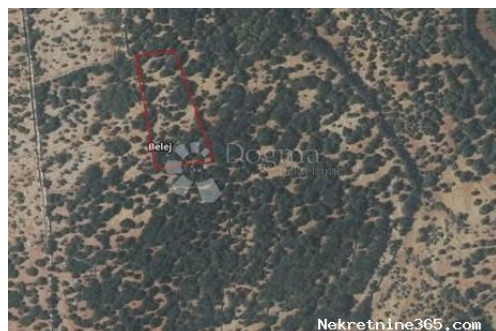

Malo Poljoprivredno zemljište Belej - CRES, Mali Lošinj, Земля

:	Dogma Nekretnine
Имя:	Dogma
Фамилия:	Nekretnine
Название компании:	Dogma nekretnine d.o.o.
Service Type:	Selling and renting
Вебсайт:	https://dogma-nekretnine.com
Страна:	Croatia
Region:	Primorsko-goranska županija
City:	Rijeka
почтовый код:	51000
Адрес:	F.LA GUARDIA 6
Phone:	+385 51 341 080
Fax:	+385 51 341 081
О нас:	Рады приветствовать Вас на странице агентства «Dogma недвижимость», посвященной элитной недвижимости в Хорватии!

Хорватия прекрасная страна для жизни и отдыха: умиротворяющие пейзажи, девственная природа, очарование исторических городов, самое чистое море, лучшая в Европе экология, богатая культурная и гастрономическая традиция.

В последнее время актуальность покупки недвижимости в Хорватии значительно возросла. В 2013 году Хорватия стала одной из стран Евросоюза, что значительно повышает ее привлекательность для иностранных покупателей недвижимости и инвесторов. В 2016 году ожидается вступление Хорватии в