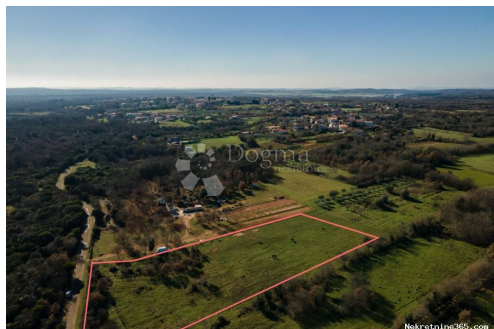

Poljoprivredno zemljište samo u ponudi Dogma nekretnine, Ližnjan, Земля

:	Dogma Nekretnine
Имя:	Dogma
Фамилия:	Nekretnine
Название компании:	Dogma nekretnine d.o.o.
Service Type:	Selling and renting
Вебсайт:	https://dogma-nekretnine.com
Страна:	Croatia
Region:	Primorsko-goranska županija
City:	Rijeka
почтовый код:	51000
Адрес:	F.LA GUARDIA 6
Phone:	+385 51 341 080
Fax:	+385 51 341 081
О нас:	Рады приветствовать Вас на странице агентства «Dogma недвижимость», посвященной элитной недвижимости в Хорватии!

Хорватия прекрасная страна для жизни и отдыха: умиротворяющие пейзажи, девственная природа, очарование исторических городов, самое чистое море, лучшая в Европе экология, богатая культурная и гастрономическая традиция.

В последнее время актуальность покупки недвижимости в Хорватии значительно возросла. В 2013 году Хорватия стала одной из стран Евросоюза, что значительно повышает ее привлекательность для иностранных покупателей недвижимости и инвесторов. В 2016 году ожидается вступление Хорватии в