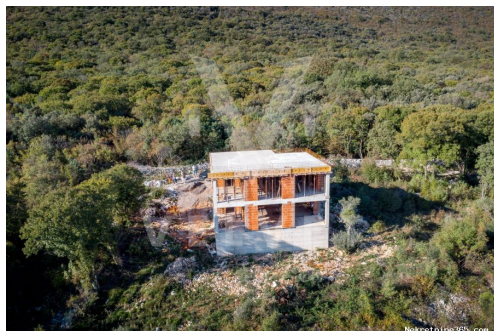

Vaša oaza s pogledom na more: Roh-bau vila u Labinu, Labin, Дом

: Velvet Realestate
Электронная почта: info@velvet-realestate.hr
Имя: Velvet
Фамилия: Realestate
Название компании: Velvet Realestate
Service Type: Selling and renting
Дополнительный Email: info@velvet-realestate.hr
Вебсайт: <https://www.velvet-realestate.hr>
Страна: Croatia
Region: Istarska županija
City: Labin
City area: Labin
почтовый код: 52220
Адрес: Rudarska 1
Mobile: +385 95 584 4479
О нас: Velvet nekretnine agencija djeluje napodručju Istarske županije, gdje u svojoj ponudi objedinjuje kvalitetne, provjerene i vrhunske nekretnine. Tim agencije uključuje kako iskusne, tako i agente pripravnike čiji je cilj učiniti vašu kupnju/prodaju ugodnim iskustvom.

Детали объявления

Общее

Заголовок: Vaša oaza s pogledom na more: Roh-bau vila u Labinu
Недвижимость для: Vendita
Тип дома: отдельный
Квадратных футов: 190 m²
Размер участка: 928 m²
Количество этажей: 1
Спальни: 10
Ванные комнаты: 3
Цена: 450,000.00 €
Размещено: 04.11.2024