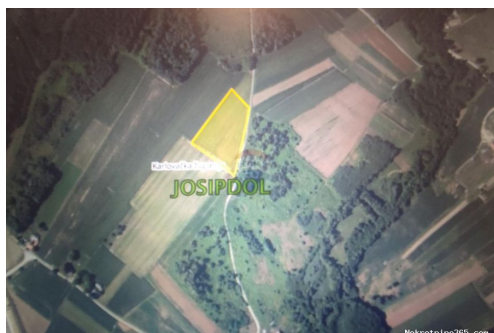

Josipdol, zemljište 8500 m2, Josipdol, Земля

:	ReMax Centar nekretnina
Имя:	ReMax
Фамилия:	Centar nekretnina
Название КОМПАНИИ:	ReMax Centar Nekretnina
Service Type:	Selling and renting
Вебсайт:	https://www.remax-centarnekrtnina.com
Страна:	Croatia
Region:	Primorsko-goranska županija
City:	Rijeka
ПОЧТОВЫЙ КОД:	51000
Адрес:	Krešimirova 12a
Phone:	0038551635350
О нас:	Još od 2008. godine Remax Centar nekretnina dom je ponajboljih lokalnih stručnjaka za posredovanje u prometu nekretnina na području Istre, Rijeke i Kvarnera, Gorskog kotara te Zagreba i okolice. Naša tvrtka stvorena je s vizijom da bude partner prepoznat po povjerenju, kako svojim klijentima, tako i svojim zaposlenicima, poslovnim suradnicima i široj zajednici u kojoj djeluje. Naš sustav poslovanja te široka baza kupaca i prodavatelja osiguravaju kratke rokove realizacije, a pažljiv izbor i provjera svih nekretnina unutar našeg sustava garantira sigurnost i zadovoljstvo naših klijenata. Njihovim potrebama uvijek dajemo prioritet, s ciljem da riješimo izazove s kojima se susreću i nadmašimo njihova očekivanja, bilo to kod pružanja savjetovanja za najbolji oblik financiranja, rješavanje