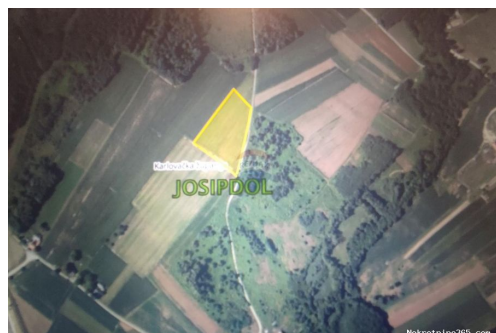

Josipdol, zemljište 8500 m2, Josipdol, Земля

:	ReMax Centar nekretnina
Имя:	ReMax
Фамилия:	Centar nekretnina
Название КОМПАНИИ:	ReMax Centar Nekretnina
Service Type:	Selling and renting
Вебсайт:	https://www.remax-centarnekrtnina.com
Страна:	Croatia
Region:	Primorsko-goranska županija
City:	Rijeka
ПОЧТОВЫЙ КОД:	51000
Адрес:	Krešimirova 12a
Phone:	0038551635350
О нас:	Još od 2008. godine Remax Centar nekretnina dom je ponajboljih lokalnih stručnjaka za posredovanje u prometu nekretnina na području Istre, Rijeke i Kvarnera, Gorskog kotara te Zagreba i okolice. Naša tvrtka stvorena je s vizijom da bude partner prepoznat po povjerenju, kako svojim klijentima, tako i svojim zaposlenicima, poslovnim suradnicima i široj zajednici u kojoj djeluje. Naš sustav poslovanja te široka baza kupaca i prodavatelja osiguravaju kratke rokove realizacije, a pažljiv izbor i provjera svih nekretnina unutar našeg sustava garantira sigurnost i zadovoljstvo naših klijenata. Njihovim potrebama uvijek dajemo prioritet, s ciljem da riješimo izazove s kojima se susreću i nadmašimo njihova očekivanja, bilo to kod pružanja savjetovanja za najbolji oblik financiranja, rješavanje