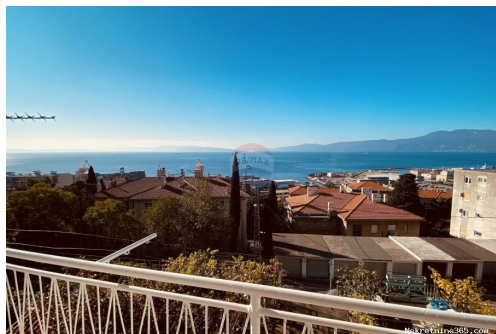

RIJEKA, Bulevard - Stan sa garsonjerom 130 m2 + vrt, Rijeka, Квартира

: ReMax Centar nekretnina
Имя: ReMax
Фамилия: Centar nekretnina
Название КОМПАНИИ: ReMax Centar Nekretnina
Service Type: Selling and renting
Вебсайт: <https://www.remax-centarnekrtnina.com>
Страна: Croatia
Region: Primorsko-goranska županija
City: Rijeka
ПОЧТОВЫЙ КОД: 51000
Адрес: Krešimirova 12a
Phone: 0038551635350
О нас: Još od 2008. godine Remax Centar nekretnina dom je ponajboljih lokalnih stručnjaka za posredovanje u prometu nekretnina na području Istre, Rijeke i Kvarnera, Gorskog kotara te Zagreba i okolice. Naša tvrtka stvorena je s vizijom da bude partner prepoznat po povjerenju, kako svojim klijentima, tako i svojim zaposlenicima, poslovnim suradnicima i široj zajednici u kojoj djeluje. Naš sustav poslovanja te široka baza kupaca i prodavatelja osiguravaju kratke rokove realizacije, a pažljiv izbor i provjera svih nekretnina unutar našeg sustava garantira sigurnost i zadovoljstvo naših klijenata. Njihovim potrebama uvijek dajemo prioritet, s ciljem da riješimo izazove s kojima se susreću i nadmašimo njihova očekivanja, bilo to kod pružanja savjetovanja za najbolji oblik financiranja, rješavanje