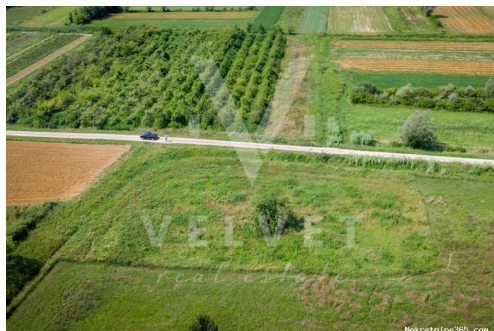

Грађевинско zemljište - GOLOGORIČKI DOL, Pićan, Земля

: Velvet Realestate
Электронная почта: info@velvet-realestate.hr
Имя: Velvet
Фамилия: Realestate
Название компании: Velvet Realestate
Service Type: Selling and renting
Дополнительный Email: info@velvet-realestate.hr
Вебсайт: <https://www.velvet-realestate.hr>
Страна: Croatia
Region: Istarska županija
City: Labin
City area: Labin
почтовый код: 52220
Адрес: Rudarska 1
Mobile: +385 95 584 4479
О нас: Velvet nekretnine agencija djeluje napodručju Istarske županije, gdje u svojoj ponudi objedinjuje kvalitetne, provjerene i vrhunske nekretnine. Tim agencije uključuje kako iskusne, tako i agente pripravnike čiji je cilj učiniti vašu kupnju/prodaju ugodnim iskustvom.

Детали объявления

Общее

Заголовок: Грађевинско zemljište - GOLOGORIČKI DOL
Недвижимость для: Vendita
Тип земли: Строительный участок
Квадратных футов: 2618 m²
Цена: 87,000.00 €
Размещено: 14.11.2024

Месторасположения

Страна: Croatia
Государство / Регион / Istarska županija