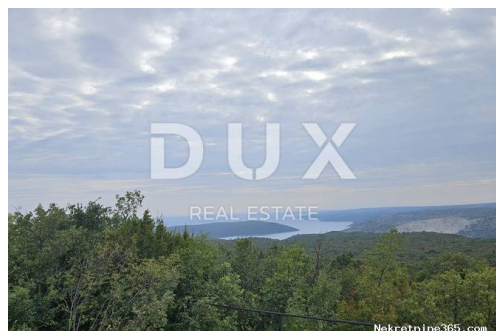

ISTRA, LABIN - Poljoprivredno zemljište s pogledom na more, Labin, Земля

: Agencija Dux nekretnine
Электронная почта: info@dux-nekretnine.hr
почта:
Имя: Agencija
Фамилия: Dux nekretnine
Название КОМПАНИИ: DUX NEKRETNINE d.o.o.
Service Type: Selling and renting
Страна: Croatia
Region: Primorsko-goranska županija
City: Rijeka
почтовый код: 51000
Адрес: Tizianova 8
Mobile: 385 91 480 8808
Phone: 385 51 518 174
О нас: Агентство Dux nekretnine работает с целью повышения качества брокерских услуг в сфере недвижимости до более высокого уровня профессионализма и взаимного удовлетворения сторон, с которыми оно сотрудничает. Как мы это делаем? Мы гуманно и профессионально подходим к каждому клиенту, чтобы облегчить одно из самых больших и важных решений в жизни – покупку недвижимости. Наше предложение включает в себя широкий спектр высококачественной и очень привлекательной недвижимости на Кварнере, Истрии, островах и в окрестностях, чтобы удовлетворить изысканные вкусы наших постоянных клиентов. Процесс покупки и продажи происходит на самом