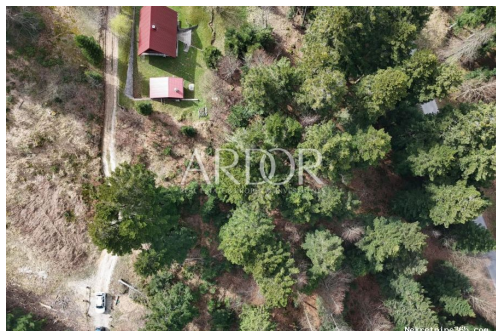

Lokve, građevinsko zemljište 919 m², Lokve, Земля

: Sendi Vinski
Имя: Sendi
Фамилия: Vinski
Название: Sendi Real Estate
КОМПАНИИ:
Service Type: Selling and renting
Дополнительны vinskisendi@gmail.com
й Email:
Вебсайт: <https://www.sendi-realestate.com>
Страна: Croatia
Region: Primorsko-goranska županija
City: Rijeka
почтовый код: 51000
Адрес: Šetalište 13. divizije 21
Mobile: +385 98 443 289
Phone: +385 98 443 289
О нас: SENDI REAL ESTATE d.o.o.
Šetalište 13. divizije 21
51000 Rijeka
Reg No.: 135/2020

Детали объявления

Общее

Заголовок: Lokve, građevinsko zemljište 919 m²
Недвижимость для: Vendita
Тип земли: Строительный участок
Квадратных футов: 919 m²
Цена: 117,000.00 €
Размещено: 20.11.2024

Месторасположения

Страна: Croatia
Государство / Регион / Область: Primorsko-goranska županija
Город: Lokve
Площадь города: Lokve
Poštanski broj: 51316