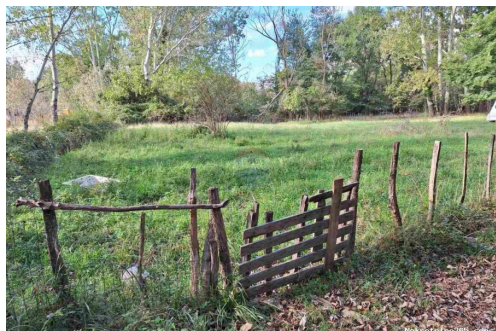

Ваška - poljoprivredno zemljišre 680m2, prilaz s autom, Ваška, Земля

:	ReMax Centar nekretnina
Имя:	ReMax
Фамилия:	Centar nekretnina
Название КОМПАНИИ:	ReMax Centar Nekretnina
Service Type:	Selling and renting
Вебсайт:	https://www.remax-centarnekrtnina.com
Страна:	Croatia
Region:	Primorsko-goranska županija
City:	Rijeka
ПОЧТОВЫЙ КОД:	51000
Адрес:	Krešimirova 12a
Phone:	0038551635350
О нас:	Još od 2008. godine Remax Centar nekretnina dom je ponajboljih lokalnih stručnjaka za posredovanje u prometu nekretnina na području Istre, Rijeke i Kvarnera, Gorskog kotara te Zagreba i okolice. Naša tvrtka stvorena je s vizijom da bude partner prepoznat po povjerenju, kako svojim klijentima, tako i svojim zaposlenicima, poslovnim suradnicima i široj zajednici u kojoj djeluje. Naš sustav poslovanja te široka baza kupaca i prodavatelja osiguravaju kratke rokove realizacije, a pažljiv izbor i provjera svih nekretnina unutar našeg sustava garantira sigurnost i zadovoljstvo naših klijenata. Njihovim potrebama uvijek dajemo prioritet, s ciljem da riješimo izazove s kojima se susreću i nadmašimo njihova očekivanja, bilo to kod pružanja savjetovanja za najbolji oblik financiranja, rješavanje