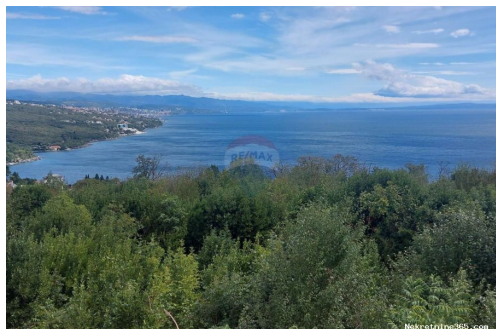

ОПАТИЈА - ПОБРИ - 5.000 m² грађевинског терена, Опатија - Околица, Земља

: ReMax Centar nekretnina
Имя: ReMax
Фамилия: Centar nekretnina
Название: ReMax Centar Nekretnina
КОМПАНИИ:
Service Type: Selling and renting
Вебсайт: <https://www.remax-centarnekrtnina.com>
Страна: Croatia
Region: Primorsko-goranska županija
City: Rijeka
ПОЧТОВЫЙ КОД: 51000
Адрес: Krešimirova 12a
Phone: 0038551635350
О нас: Još od 2008. godine Remax Centar nekretnina dom je ponajboljih lokalnih stručnjaka za posredovanje u prometu nekretnina na području Istre, Rijeke i Kvarnera, Gorskog kotara te Zagreba i okolice. Naša tvrtka stvorena je s vizijom da bude partner prepoznat po povjerenju, kako svojim klijentima, tako i svojim zaposlenicima, poslovnim suradnicima i široj zajednici u kojoj djeluje. Naš sustav poslovanja te široka baza kupaca i prodavatelja osiguravaju kratke rokove realizacije, a pažljiv izbor i provjera svih nekretnina unutar našeg sustava garantira sigurnost i zadovoljstvo naših klijenata. Njihovim potrebama uvijek dajemo prioritet, s ciljem da riješimo izazove s kojima se susreću i nadmašimo njihova očekivanja, bilo to kod pružanja savjetovanja za najbolji oblik financiranja, rješavanje