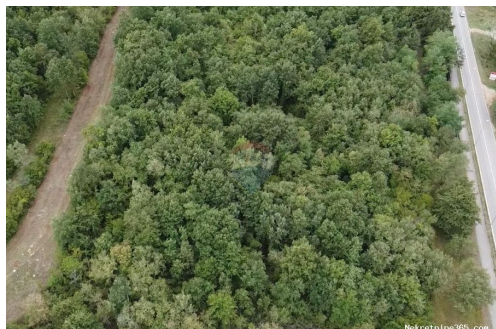

Istra, Poreč, poljoprivredno zemljište uz prometnicu, Poreč, Земля

:	ReMax Centar nekretnina
Имя:	ReMax
Фамилия:	Centar nekretnina
Название КОМПАНИИ:	ReMax Centar Nekretnina
Service Type:	Selling and renting
Вебсайт:	https://www.remax-centarnekrtnina.com
Страна:	Croatia
Region:	Primorsko-goranska županija
City:	Rijeka
ПОЧТОВЫЙ КОД:	51000
Адрес:	Krešimirova 12a
Phone:	0038551635350
О нас:	Još od 2008. godine Remax Centar nekretnina dom je ponajboljih lokalnih stručnjaka za posredovanje u prometu nekretnina na području Istre, Rijeke i Kvarnera, Gorskog kotara te Zagreba i okolice. Naša tvrtka stvorena je s vizijom da bude partner prepoznat po povjerenju, kako svojim klijentima, tako i svojim zaposlenicima, poslovnim suradnicima i široj zajednici u kojoj djeluje. Naš sustav poslovanja te široka baza kupaca i prodavatelja osiguravaju kratke rokove realizacije, a pažljiv izbor i provjera svih nekretnina unutar našeg sustava garantira sigurnost i zadovoljstvo naših klijenata. Njihovim potrebama uvijek dajemo prioritet, s ciljem da riješimo izazove s kojima se susreću i nadmašimo njihova očekivanja, bilo to kod pružanja savjetovanja za najbolji oblik financiranja, rješavanje