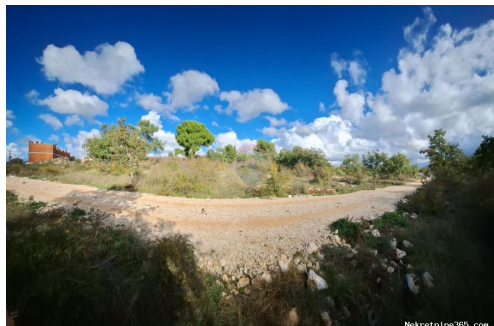

Istra, Poreč, Kontešići - poljoprivredno zemljište od 15987 m2, Sveti Lovreč.Земля

:	ReMax Centar nekretnina
Имя:	ReMax
Фамилия:	Centar nekretnina
Название компании:	ReMax Centar Nekretnina
Service Type:	Selling and renting
Вебсайт:	https://www.remax-centarnekrtnina.com
Страна:	Croatia
Region:	Primorsko-goranska županija
City:	Rijeka
почтовый код:	51000
Адрес:	Krešimirova 12a
Phone:	0038551635350
О нас:	<p>Još od 2008. godine Remax Centar nekretnina dom je ponajboljih lokalnih stručnjaka za posredovanje u prometu nekretnina na području Istre, Rijeke i Kvarnera, Gorskog kotara te Zagreba i okolice. Naša tvrtka stvorena je s vizijom da bude partner prepoznat po povjerenju, kako svojim klijentima, tako i svojim zaposlenicima, poslovnim suradnicima i široj zajednici u kojoj djeluje.</p> <p>Naš sustav poslovanja te široka baza kupaca i prodavatelja osiguravaju kratke rokove realizacije, a pažljiv izbor i provjera svih nekretnina unutar našeg sustava garantira sigurnost i zadovoljstvo naših klijenata. Njihovim potrebama uvijek dajemo prioritet, s ciljem da riješimo izazove s kojima se susreću i nadmašimo njihova očekivanja, bilo to kod pružanja savjetovanja za najbolji oblik</p>