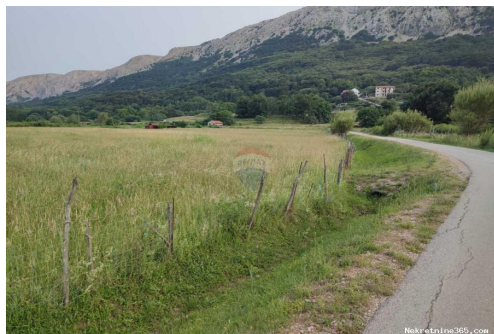

Batomalj - lijepo polj. zemljište uz cestu 520m², Vaška, Земля

:	ReMax Centar nekretnina
Имя:	ReMax
Фамилия:	Centar nekretnina
Название КОМПАНИИ:	ReMax Centar Nekretnina
Service Type:	Selling and renting
Вебсайт:	https://www.remax-centarnekrtnina.com
Страна:	Croatia
Region:	Primorsko-goranska županija
City:	Rijeka
ПОЧТОВЫЙ КОД:	51000
Адрес:	Krešimirova 12a
Phone:	0038551635350
О нас:	Još od 2008. godine Remax Centar nekretnina dom je ponajboljih lokalnih stručnjaka za posredovanje u prometu nekretnina na području Istre, Rijeke i Kvarnera, Gorskog kotara te Zagreba i okolice. Naša tvrtka stvorena je s vizijom da bude partner prepoznat po povjerenju, kako svojim klijentima, tako i svojim zaposlenicima, poslovnim suradnicima i široj zajednici u kojoj djeluje. Naš sustav poslovanja te široka baza kupaca i prodavatelja osiguravaju kratke rokove realizacije, a pažljiv izbor i provjera svih nekretnina unutar našeg sustava garantira sigurnost i zadovoljstvo naših klijenata. Njihovim potrebama uvijek dajemo prioritet, s ciljem da riješimo izazove s kojima se susreću i nadmašimo njihova očekivanja, bilo to kod pružanja savjetovanja za najbolji oblik financiranja, rješavanje