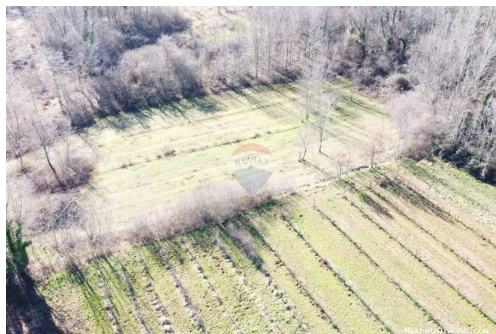

ISTRA, LABIN - Građevinsko-poljoprivredno zemljište 5750m2, Labin, Земля

: ReMax Centar nekretnina
Имя: ReMax
Фамилия: Centar nekretnina
Название КОМПАНИИ: ReMax Centar Nekretnina
Service Type: Selling and renting
Вебсайт: <https://www.remax-centarnekrtnina.com>

Страна: Croatia
Region: Primorsko-goranska županija
City: Rijeka
ПОЧТОВЫЙ КОД: 51000

Адрес: Krešimirova 12a
Phone: 0038551635350

О нас: Još od 2008. godine Remax Centar nekretnina dom je ponajboljih lokalnih stručnjaka za posredovanje u prometu nekretnina na području Istre, Rijeke i Kvarnera, Gorskog kotara te Zagreba i okolice. Naša tvrtka stvorena je s vizijom da bude partner prepoznat po povjerenju, kako svojim klijentima, tako i svojim zaposlenicima, poslovnim suradnicima i široj zajednici u kojoj djeluje. Naš sustav poslovanja te široka baza kupaca i prodavatelja osiguravaju kratke rokove realizacije, a pažljiv izbor i provjera svih nekretnina unutar našeg sustava garantira sigurnost i zadovoljstvo naših klijenata. Njihovim potrebama uvijek dajemo prioritet, s ciljem da riješimo izazove s kojima se susreću i nadmašimo njihova očekivanja, bilo to kod pružanja savjetovanja za najbolji oblik financiranja, rješavanje