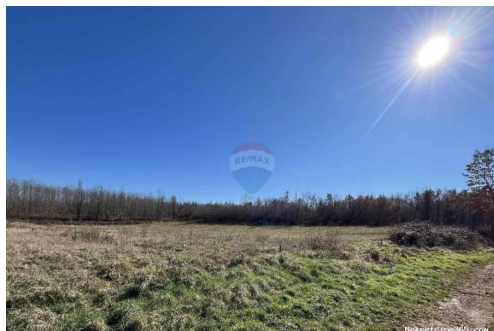

Istra, Kaštelić, poljoprivredno zemljište 8929 m², Kaštelić-Labinac, Земля

: ReMax Centar nekretnina
Имя: ReMax
Фамилия: Centar nekretnina
Название: ReMax Centar Nekretnina
КОМПАНИИ:
Service Type: Selling and renting
Вебсайт: <https://www.remax-centarnekrtnina.com>
Страна: Croatia
Region: Primorsko-goranska županija
City: Rijeka
ПОЧТОВЫЙ КОД: 51000
Адрес: Krešimirova 12a
Phone: 0038551635350
О нас: Još od 2008. godine Remax Centar nekretnina dom je ponajboljih lokalnih stručnjaka za posredovanje u prometu nekretnina na području Istre, Rijeke i Kvarnera, Gorskog kotara te Zagreba i okolice. Naša tvrtka stvorena je s vizijom da bude partner prepoznat po povjerenju, kako svojim klijentima, tako i svojim zaposlenicima, poslovnim suradnicima i široj zajednici u kojoj djeluje. Naš sustav poslovanja te široka baza kupaca i prodavatelja osiguravaju kratke rokove realizacije, a pažljiv izbor i provjera svih nekretnina unutar našeg sustava garantira sigurnost i zadovoljstvo naših klijenata. Njihovim potrebama uvijek dajemo prioritet, s ciljem da riješimo izazove s kojima se susreću i nadmašimo njihova očekivanja, bilo to kod pružanja savjetovanja za najbolji oblik financiranja, rješavanje