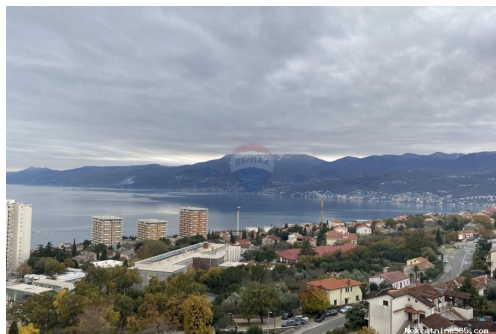

Rijeka, Donji Zamet, 2S+DB stan, 70 m2, Rijeka, Квартира

: ReMax Centar nekretnina
Имя: ReMax
Фамилия: Centar nekretnina
Название КОМПАНИИ: ReMax Centar Nekretnina
Service Type: Selling and renting
Вебсайт: <https://www.remax-centarnekrtnina.com>
Страна: Croatia
Region: Primorsko-goranska županija
City: Rijeka
почтовый код: 51000
Адрес: Krešimirova 12a
Phone: 0038551635350
О нас: Još od 2008. godine Remax Centar nekretnina dom je ponajboljih lokalnih stručnjaka za posredovanje u prometu nekretnina na području Istre, Rijeke i Kvarnera, Gorskog kotara te Zagreba i okolice. Naša tvrtka stvorena je s vizijom da bude partner prepoznat po povjerenju, kako svojim klijentima, tako i svojim zaposlenicima, poslovnim suradnicima i široj zajednici u kojoj djeluje. Naš sustav poslovanja te široka baza kupaca i prodavatelja osiguravaju kratke rokove realizacije, a pažljiv izbor i provjera svih nekretnina unutar našeg sustava garantira sigurnost i zadovoljstvo naših klijenata. Njihovim potrebama uvijek dajemo prioritet, s ciljem da riješimo izazove s kojima se susreću i nadmašimo njihova očekivanja, bilo to kod pružanja savjetovanja za najbolji oblik financiranja, rješavanje