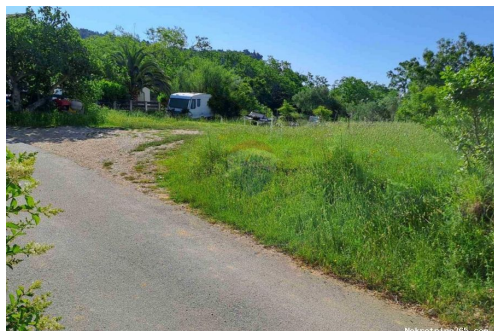

Rab, Supetarska draga, građevinski teren 630m², Rab, Земля

:	ReMax Centar nekretnina
Имя:	ReMax
Фамилия:	Centar nekretnina
Название КОМПАНИИ:	ReMax Centar Nekretnina
Service Type:	Selling and renting
Вебсайт:	https://www.remax-centarnekrtnina.com
Страна:	Croatia
Region:	Primorsko-goranska županija
City:	Rijeka
ПОЧТОВЫЙ КОД:	51000
Адрес:	Krešimirova 12a
Phone:	0038551635350
О нас:	Još od 2008. godine Remax Centar nekretnina dom je ponajboljih lokalnih stručnjaka za posredovanje u prometu nekretnina na području Istre, Rijeke i Kvarnera, Gorskog kotara te Zagreba i okolice. Naša tvrtka stvorena je s vizijom da bude partner prepoznat po povjerenju, kako svojim klijentima, tako i svojim zaposlenicima, poslovnim suradnicima i široj zajednici u kojoj djeluje. Naš sustav poslovanja te široka baza kupaca i prodavatelja osiguravaju kratke rokove realizacije, a pažljiv izbor i provjera svih nekretnina unutar našeg sustava garantira sigurnost i zadovoljstvo naših klijenata. Njihovim potrebama uvijek dajemo prioritet, s ciljem da riješimo izazove s kojima se susreću i nadmašimo njihova očekivanja, bilo to kod pružanja savjetovanja za najbolji oblik financiranja, rješavanje