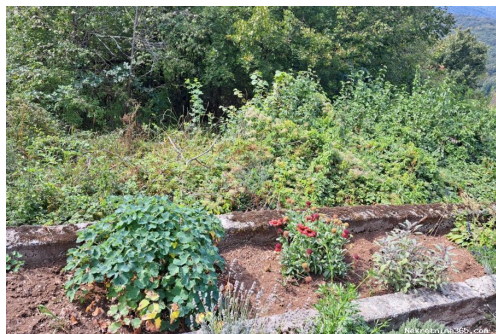

Matulji,okolica Pasjaka ,građevinski teren s ruševinom, Matulji, Земля

: ReMax Centar nekretnina
Имя: ReMax
Фамилия: Centar nekretnina
Название: ReMax Centar Nekretnina
КОМПАНИИ:
Service Type: Selling and renting
Вебсайт: <https://www.remax-centarnekrtnina.com>
Страна: Croatia
Region: Primorsko-goranska županija
City: Rijeka
ПОЧТОВЫЙ КОД: 51000
Адрес: Krešimirova 12a
Phone: 0038551635350
О нас: Još od 2008. godine Remax Centar nekretnina dom je ponajboljih lokalnih stručnjaka za posredovanje u prometu nekretnina na području Istre, Rijeke i Kvarnera, Gorskog kotara te Zagreba i okolice. Naša tvrtka stvorena je s vizijom da bude partner prepoznat po povjerenju, kako svojim klijentima, tako i svojim zaposlenicima, poslovnim suradnicima i široj zajednici u kojoj djeluje. Naš sustav poslovanja te široka baza kupaca i prodavatelja osiguravaju kratke rokove realizacije, a pažljiv izbor i provjera svih nekretnina unutar našeg sustava garantira sigurnost i zadovoljstvo naših klijenata. Njihovim potrebama uvijek dajemo prioritet, s ciljem da riješimo izazove s kojima se susreću i nadmašimo njihova očekivanja, bilo to kod pružanja savjetovanja za najbolji oblik financiranja, rješavanje