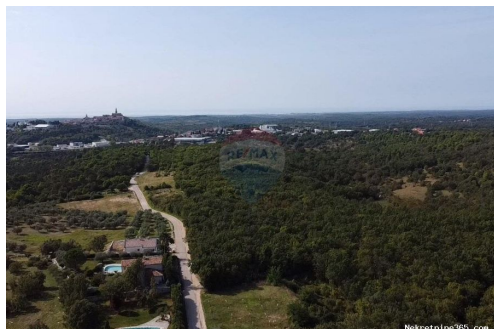

## Buje okolica, poljoprivredno zemljište 126151 m2, Buje, Земля

: ReMax Centar nekretnina  
Имя: ReMax  
Фамилия: Centar nekretnina  
Название: ReMax Centar Nekretnina  
КОМПАНИИ:  
Service Type: Selling and renting  
Вебсайт: <https://www.remax-centarnekrtnina.com>  
Страна: Croatia  
Region: Primorsko-goranska županija  
City: Rijeka  
ПОЧТОВЫЙ КОД: 51000  
Адрес: Krešimirova 12a  
Phone: 0038551635350  
О нас: Još od 2008. godine Remax Centar nekretnina dom je ponajboljih lokalnih stručnjaka za posredovanje u prometu nekretnina na području Istre, Rijeke i Kvarnera, Gorskog kotara te Zagreba i okolice. Naša tvrtka stvorena je s vizijom da bude partner prepoznat po povjerenju, kako svojim klijentima, tako i svojim zaposlenicima, poslovnim suradnicima i široj zajednici u kojoj djeluje. Naš sustav poslovanja te široka baza kupaca i prodavatelja osiguravaju kratke rokove realizacije, a pažljiv izbor i provjera svih nekretnina unutar našeg sustava garantira sigurnost i zadovoljstvo naših klijenata. Njihovim potrebama uvijek dajemo prioritet, s ciljem da riješimo izazove s kojima se susreću i nadmašimo njihova očekivanja, bilo to kod pružanja savjetovanja za najbolji oblik financiranja, rješavanje