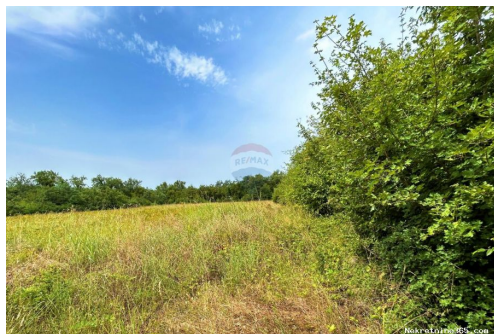

Poljoprivredna parcela Babići , 2 km do mora, Umag, Земля

:	ReMax Centar nekretnina
Имя:	ReMax
Фамилия:	Centar nekretnina
Название КОМПАНИИ:	ReMax Centar Nekretnina
Service Type:	Selling and renting
Вебсайт:	https://www.remax-centarnekrtnina.com
Страна:	Croatia
Region:	Primorsko-goranska županija
City:	Rijeka
ПОЧТОВЫЙ КОД:	51000
Адрес:	Krešimirova 12a
Phone:	0038551635350
О нас:	Još od 2008. godine Remax Centar nekretnina dom je ponajboljih lokalnih stručnjaka za posredovanje u prometu nekretnina na području Istre, Rijeke i Kvarnera, Gorskog kotara te Zagreba i okolice. Naša tvrtka stvorena je s vizijom da bude partner prepoznat po povjerenju, kako svojim klijentima, tako i svojim zaposlenicima, poslovnim suradnicima i široj zajednici u kojoj djeluje. Naš sustav poslovanja te široka baza kupaca i prodavatelja osiguravaju kratke rokove realizacije, a pažljiv izbor i provjera svih nekretnina unutar našeg sustava garantira sigurnost i zadovoljstvo naših klijenata. Njihovim potrebama uvijek dajemo prioritet, s ciljem da riješimo izazove s kojima se susreću i nadmašimo njihova očekivanja, bilo to kod pružanja savjetovanja za najbolji oblik financiranja, rješavanje