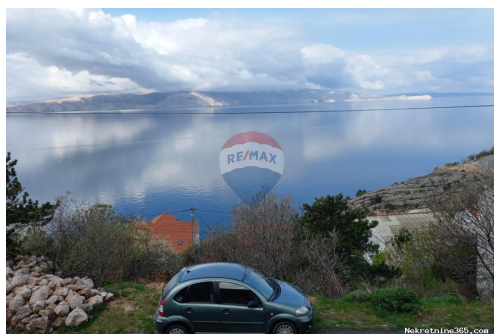

Senj, Krivi put, Građevinsko zemljište 500m2 s građevinskom dozvolom, Senj.

Земля

:	ReMax Centar nekretnina
Имя:	ReMax
Фамилия:	Centar nekretnina
Название компании:	ReMax Centar Nekretnina
Service Type:	Selling and renting
Вебсайт:	https://www.remax-centarnekretnina.com
Страна:	Croatia
Region:	Primorsko-goranska županija
City:	Rijeka
почтовый код:	51000
Адрес:	Krešimirova 12a
Phone:	0038551635350
О нас:	<p>Još od 2008. godine Remax Centar nekretnina dom je ponajboljih lokalnih stručnjaka za posredovanje u prometu nekretnina na području Istre, Rijeke i Kvarnera, Gorskog kotara te Zagreba i okolice. Naša tvrtka stvorena je s vizijom da bude partner prepoznat po povjerenju, kako svojim klijentima, tako i svojim zaposlenicima, poslovnim suradnicima i široj zajednici u kojoj djeluje.</p> <p>Naš sustav poslovanja te široka baza kupaca i prodavatelja osiguravaju kratke rokove realizacije, a pažljiv izbor i provjera svih nekretnina unutar našeg sustava garantira sigurnost i zadovoljstvo naših klijenata. Njihovim potrebama uvijek dajemo prioritet, s ciljem da riješimo izazove s kojima se susreću i nadmašimo njihova očekivanja, bilo to kod pružanja savjetovanja za najbolji oblik</p>