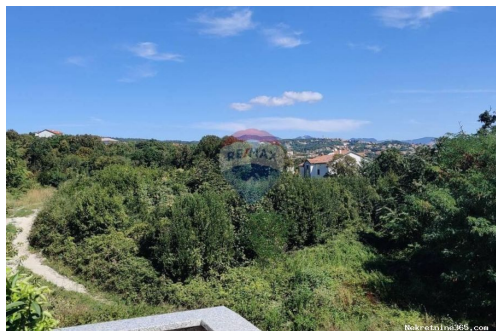

OPATIJA - POBRI - Građevinski teren od 1.733 m2, Opatija - Okolica, Земля

: ReMax Centar nekretnina
Имя: ReMax
Фамилия: Centar nekretnina
Название: ReMax Centar Nekretnina
КОМПАНИИ:
Service Type: Selling and renting
Вебсайт: <https://www.remax-centarnekrtnina.com>

Страна: Croatia
Region: Primorsko-goranska županija
City: Rijeka
ПОЧТОВЫЙ КОД: 51000

Адрес: Krešimirova 12a

Phone: 0038551635350

О нас: Još od 2008. godine Remax Centar nekretnina dom je ponajboljih lokalnih stručnjaka za posredovanje u prometu nekretnina na području Istre, Rijeke i Kvarnera, Gorskog kotara te Zagreba i okolice. Naša tvrtka stvorena je s vizijom da bude partner prepoznat po povjerenju, kako svojim klijentima, tako i svojim zaposlenicima, poslovnim suradnicima i široj zajednici u kojoj djeluje.

Naš sustav poslovanja te široka baza kupaca i prodavatelja osiguravaju kratke rokove realizacije, a pažljiv izbor i provjera svih nekretnina unutar našeg sustava garantira sigurnost i zadovoljstvo naših klijenata. Njihovim potrebama uvijek dajemo prioritet, s ciljem da riješimo izazove s kojima se susreću i nadmašimo njihova očekivanja, bilo to kod pružanja savjetovanja za najbolji oblik financiranja, rješavanje