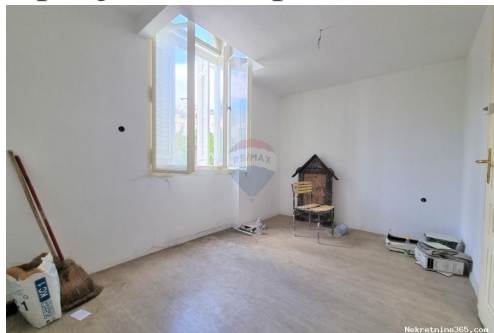

OPATIJA- STROGI CENTAR, poslovni prostor 15 m2 + galerija 10 m2, Опатия, Коммерческая недвижимость

: ReMax Centar nekretnina
Имя: ReMax
Фамилия: Centar nekretnina
Название: ReMax Centar Nekretnina
КОМПАНИИ:
Service Type: Selling and renting
Вебсайт: <https://www.remax-centarnekretnina.com>