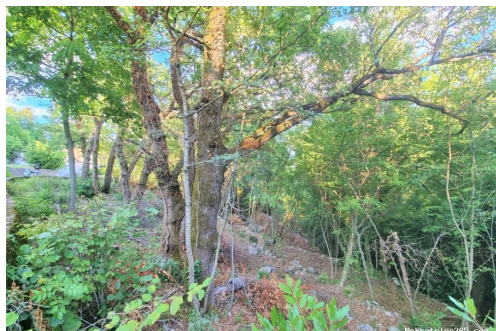

OPATIJA, BREGI- zemljište 1230 m2 sa pogledom na more, Matulji, Земля

: ReMax Centar nekretnina
Имя: ReMax
Фамилия: Centar nekretnina
Название КОМПАНИИ: ReMax Centar Nekretnina
Service Type: Selling and renting
Вебсайт: <https://www.remax-centarnekrtnina.com>
Страна: Croatia
Region: Primorsko-goranska županija
City: Rijeka
ПОЧТОВЫЙ КОД: 51000
Адрес: Krešimirova 12a
Phone: 0038551635350
О нас: Još od 2008. godine Remax Centar nekretnina dom je ponajboljih lokalnih stručnjaka za posredovanje u prometu nekretnina na području Istre, Rijeke i Kvarnera, Gorskog kotara te Zagreba i okolice. Naša tvrtka stvorena je s vizijom da bude partner prepoznat po povjerenju, kako svojim klijentima, tako i svojim zaposlenicima, poslovnim suradnicima i široj zajednici u kojoj djeluje. Naš sustav poslovanja te široka baza kupaca i prodavatelja osiguravaju kratke rokove realizacije, a pažljiv izbor i provjera svih nekretnina unutar našeg sustava garantira sigurnost i zadovoljstvo naših klijenata. Njihovim potrebama uvijek dajemo prioritet, s ciljem da riješimo izazove s kojima se susreću i nadmašimo njihova očekivanja, bilo to kod pružanja savjetovanja za najbolji oblik financiranja, rješavanje